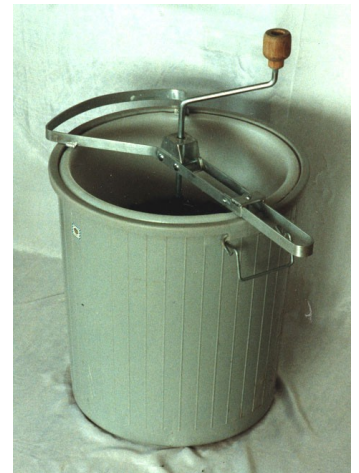

Siktduken är gjord av rostfri stålduk med gummiring och trycks ner i behållaren. Siktduken finns i följande storlekar (mesh): 30, 40, 50, 60, 80, 100, 120, 150, 200. Det går lätt att sikta vått eller torrt material. T.ex. kan torr aska även siktas igenom 100 mesh sikt.

Borstanordningen roterar mot siktduken genom att man vrider runt veven, önskat tryck erhålls enkelt genom handens tryck på veven.

Borstarna monteras enkelt på en gjuten plastbehållare som är tillräckligt flexibel att bra kontakt mellan borstar och duk erhålls även när duken blir gammal!

Borstarna har nylon borst ingjuten i plast. De tar inte upp färg och tvättas lätt rent. De håller länge men bytes med ett enkelt handgrepp. Veven roterar i en grafitimpregnerad nylonbussning som sitter på tillräckligt avstånd från alla nötande material i sikten.

Rengöring: Sikten pressas ut och sköljes ren. Borstanordningen pressas ner genom tryck på veven så att borstarna kommer under siktens bottenkant, varvid de lätt kan rengöras.

Veven kan, vid behov, lätt monteras bort, t.ex. vid transport eller om man önskar olika borstanordningar för olika ändamål, exv. vått eller torrt material.

Sikten kommer som byggsats med enkel, tydlig monteringsanvisning.

Mått: Behållare diameter upptill 370 mm, nertill 215 mm, höjd 150 mm

Höjd x bred inkl. handtag och vev 400x600 mm